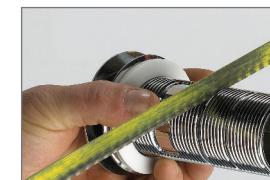

VIDAGE LAVABO

122400

bonde ABS chromé, siphon intégré

CARACTERISTIQUES

- Clapet acier inoxydable
- Corps ABS chromé recoupable, avec ou sans lanterne pour trop-plein
- Godet extractible

PERFORMANCES

- Encombrement sous vasque : **110 à 154 mm**
- Serrage mini-maxi : **5 à 87 mm**
- Débit (norme 48 l/mn) : **15l/mn**
- Garde d'eau : **30 mm**

Récupération facile de petits objets

CODE EAN

3364549265366

DIGICLIC

Clapet recouvrant
acier inoxydable

Godet extractible par le
dessus : nettoyage facile
sans outils ni produits
chimiques

Avec lanterne
désopercule pour trop plein

Recoupable
à dimension

Réglable en hauteur
mini 110 mm
maxi 154 mm

S'adapte à toute
épaisseur de vasque

Retrouvez nos produits sur
www.valentin.fr

Valentin