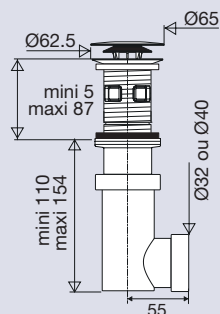

VIDAGE LAVABO

122400

bonde ABS chromé, siphon intégré

CARACTERISTIQUES

- Clapet acier inoxydable
- Corps ABS chromé recoupable, avec ou sans lanterne pour trop-plein
- Godet extractible

PERFORMANCES

- Encombrement sous vasque : **110 à 154 mm**
- Serrage mini-maxi : **5 à 87 mm**
- Débit (norme 48 l/mn) : **15l/mn**
- Garde d'eau : **30 mm**

CONDITIONNEMENT

- Emballage : **sachet**
- Dimensions (mm) : **390 x 195**
- Colisage : **x 1**

CODE PRODUIT

122400 000 00

SPECIFICATIONS

AVANTAGES

Convient pour toute épaisseur de plan, vasque, lavabo ou lave-main

Recoupable
à dimension

Réglable en hauteur
mini 110 mm
maxi 154 mm

S'adapte à toute
épaisseur de vasque

Retrouvez nos produits sur
www.valentin.fr

Valentin