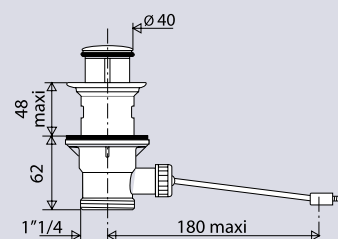

BONDE POUR VASQUE ET LAVABO

602200

bonde automatique
sans tirette verticale

CARACTERISTIQUES

- → Clapet inox chromé Ø40 mm
- → Cuvette plastique Ø 63 mm
- → Corps plastique
- → Ecrou plastique
- → Tirette long. 180 mm

PERFORMANCES

Encombrement sous lavabo : **62 mm**
Serrage : **33 à 48 mm**
Débit : **67l/mn**

CONDITIONNEMENT

Packaging : **sachet**
Dimensions (mm) : **180 x 390 x 65 mm**
Colisage : **x 1**

PRODUCT REFERENCE

602200 000 00

SPECIFICATIONS

AVANTAGES