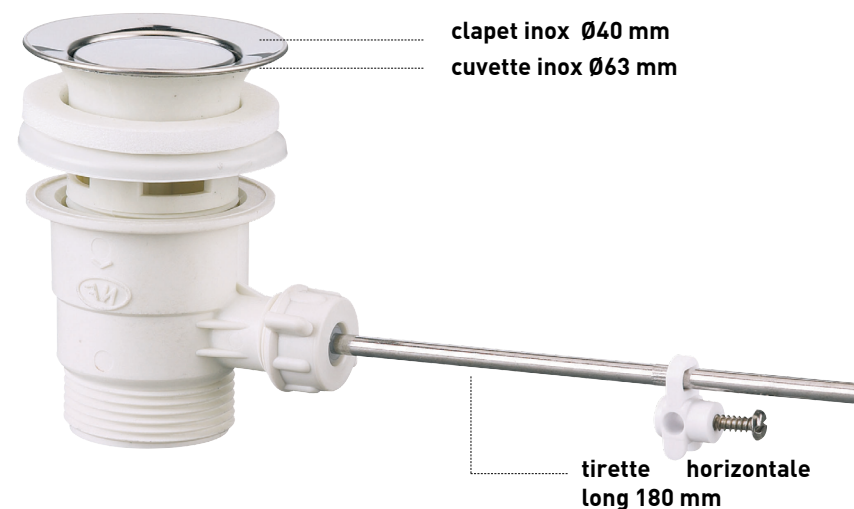

Tous nos produits sur
www.valentin.fr

Valentin