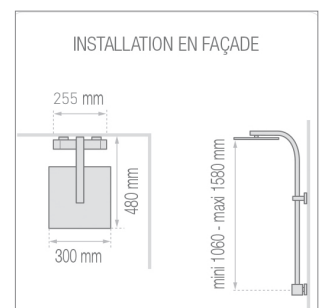

Combinés de douche  
100% design - 100% métal

**Valentin**

crosse métal  
chromé  
hauteur réglable  
de 1060 à 1580 mm

pomme haute inox 300 x 300  
orientable, système anti-calcaire

pied laiton chromé ajustable  
pour rattraper les trous  
existants

tablettes de  
rangement  
cerclées  
métal chromé

douchette laiton 1 jet  
système anti-calcaire

curseur laiton  
hauteur  
réglable

flexible de douche  
PVC aluminium satiné  
1.75 m

robinet mécanique  
métal chromé avec  
inverseur intégré